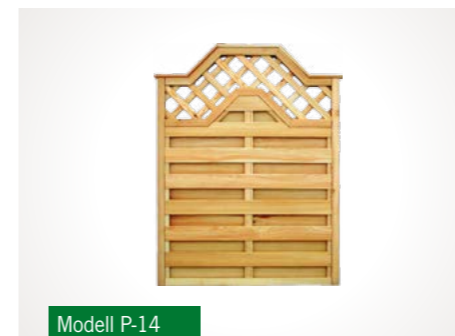

Modell P-12

Modell P-9

Modell P-15

Modell P-22

Modell P-14

Flechtzaun

Rankgitter

BLUMENBEETE

Die Eyecatcher. Blumenbeete machen jede Gartenanlage zu einem Hingucker. Auf Wunsch in allen Dimensionen fertigbar.

Modell Rechteck

Modell Quadrat

Modell Sechseck

Modell Modern P22

Modell Modern P22

ALLE
MODELLE
AUCH IN
HEIMISCHER
LÄRCHE