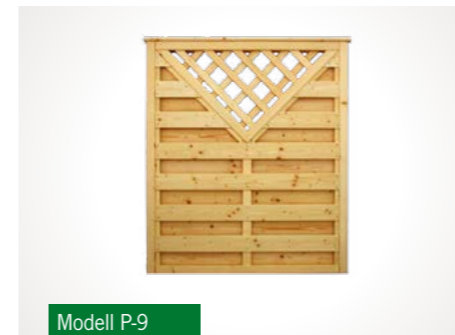

Modell P-12

Modell P-9

Modell P-15

Modell P-22

Modell P-14

Flechtzaun

Rankgitter

BLUMENBEETE

Die Eyecatcher. Blumenbeete machen jede Gartenanlage zu einem Hingucker. Auf Wunsch in allen Dimensionen fertigbar.

Modell Rechteck

Modell Quadrat

Modell Sechseck

Modell Modern P22

Modell Modern P22

ALLE
MODELLE
AUCH IN
HEIMISCHER
LÄRCHE