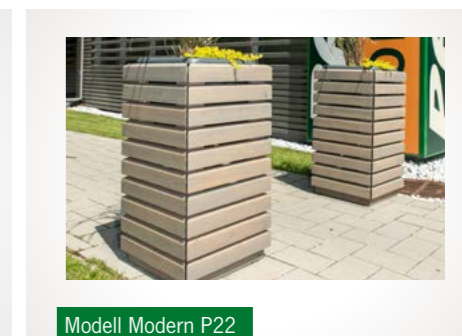

Modell P-12

Modell P-9

Modell P-15

Modell P-22

Modell P-14

Flechtzaun

Rankgitter

BLUMENBEETE

Die Eyecatcher. Blumenbeete machen jede Gartenanlage zu einem Hingucker. Auf Wunsch in allen Dimensionen fertigbar.

Modell Rechteck

Modell Quadrat

Modell Sechseck

Modell Modern P22

Modell Modern P22

ALLE
MODELLE
AUCH IN
HEIMISCHER
LÄRCHE