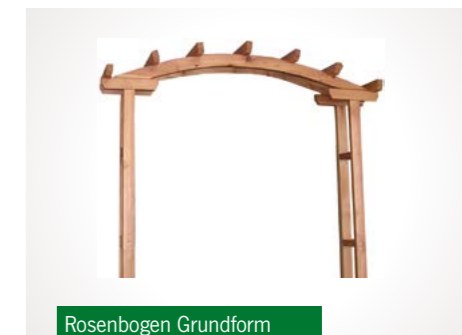

Modell P-12

Modell P-9

Modell P-15

Modell P-22

Modell P-14

Flechtzaun

Rankgitter

BLUMENBEETE

Die Eyecatcher. Blumenbeete machen jede Gartenanlage zu einem Hingucker. Auf Wunsch in allen Dimensionen fertigbar.

Modell Rechteck

Modell Quadrat

Modell Sechseck

Modell Modern P22

Modell Modern P22

ALLE
MODELLE
AUCH IN
HEIMISCHER
LÄRCHE

ROSENBOGEN

Der Eingang in die Zauberwelt. Geben Sie ihrem Garten etwas märchenhaftes mit einem Rosenbogen als Eingang.

Rosenbogen Grundform

„Für uns war klar:
Ein wirklich guter Zaun
muss aus Lärche sein.
Das Schönste ist, dass
er perfekt zu unserem
Haus passt.“