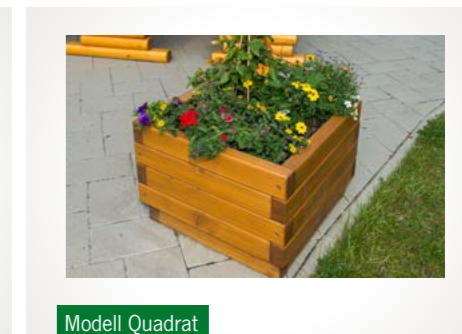

Modell P-12

Modell P-9

Modell P-15

Modell P-22

Modell P-14

Flechtzaun

Rankgitter

BLUMENBEETE

Die Eyecatcher. Blumenbeete machen jede Gartenanlage zu einem Hingucker. Auf Wunsch in allen Dimensionen fertigbar.

Modell Rechteck

Modell Quadrat

Modell Sechseck

Modell Modern P22

Modell Modern P22

ALLE
MODELLE
AUCH IN
HEIMISCHER
LÄRCHE