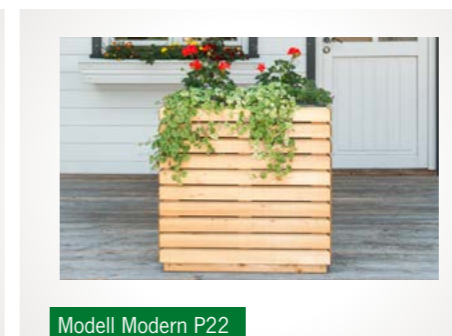

Die Eyecatcher. Blumenbeete machen jede Gartenanlage zu einem Hingucker. Auf Wunsch in allen Dimensionen fertigbar.

Modell Rechteck

Modell Quadrat

Modell Sechseck

Modell Modern P22

Modell Modern P22

ALLE
MODELLE
AUCH IN
HEIMISCHER
LÄRCHE

ROSENBOGEN

Der Eingang in die Zauberwelt. Geben Sie ihrem Garten etwas märchenhaftes mit einem Rosenbogen als Eingang.

Rosenbogen Grundform

„Für uns war klar:
Ein wirklich guter Zaun
muss aus Lärche sein.
Das Schönste ist, dass
er perfekt zu unserem
Haus passt.“