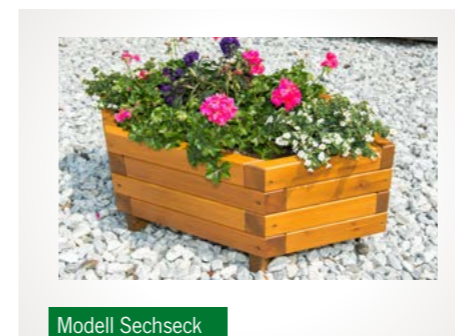

Modell P-12

Modell P-9

Modell P-15

Modell P-22

Modell P-14

Flechtzaun

Rankgitter

BLUMENBEETE

Die Eyecatcher. Blumenbeete machen jede Gartenanlage zu einem Hingucker. Auf Wunsch in allen Dimensionen fertigbar.

Modell Rechteck

Modell Quadrat

Modell Sechseck

Modell Modern P22

Modell Modern P22

ALLE
MODELLE
AUCH IN
HEIMISCHER
LÄRCHE