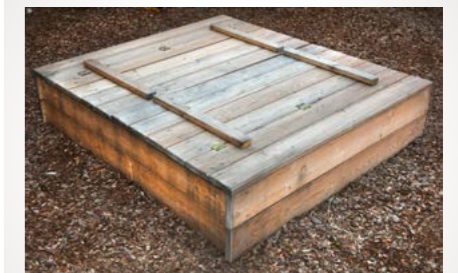

geschlossen

KINDER-SITZGARNITUR

Die Sitzgarnitur für die Kleinen ist Standardmäßig aus Fichtenholz gefertigt. Somit sollte die Garnitur unbedingt mit einer dünnenschichtigen Lasur gestrichen werden.