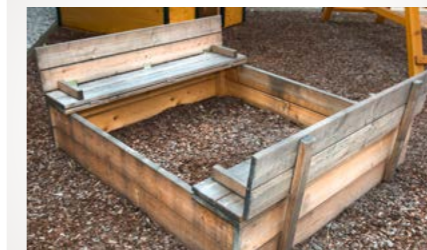

HEIMISCHES HOLZ – NUR DAS BESTE FÜR UNSERE KINDER.

Doppelschaukel

Diese Ausführung ist die einfachste Ausführung und benötigt am wenigsten Platz in ihrem Garten.

Aus massivem Fichtenholz.

Breite 3m - Tiefe 2,60m - Höhe 2,20m

Eine Rutsche ist auf jedem Spielplatz das Highlight und wird auch ihre Kinder stundenlang begeistern.

Aus massivem Fichtenholz.

Breite 4,50m - Tiefe 2,60m - Höhe 2,20m

Doppelschaukel mit Strickleiter, Turm, Rutsche und Sandkiste

Dieses Komplettset lässt keine Wünsche offen.

Aus massivem Fichtenholz.

Breite 3m - Tiefe 2,60m - Höhe 3,35m

Besuchen Sie unsere Ausstellung in Kathal. Zusammen mit Ihnen finden wir die beste Lösung für ihr privates Kinderspielparadies.

SANDKISTE

Aus Lärchenholz. Die massive Sandkiste hat zwei Deckel welche beim Hochklappen zu einer Sitzbank werden. Die Deckel schützen effektiv vor z.B. Katzenkot im Sand.

Abmessungen: H: 25cm, BxL: 1,3m x 1,3m oder 2m x 2m