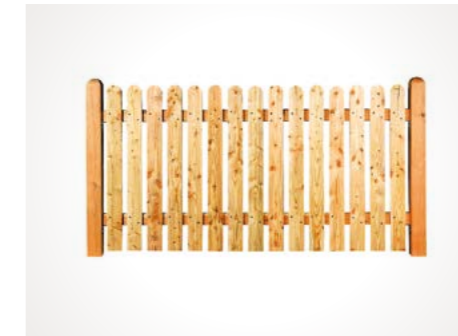

Vom Wald zu Ihnen, auf kürzestem Weg, aus unserer Region.

ZÄUNE AUS LÄRCHENHOLZ.

Die schönste Lösung Beständig für Jahrzehnte, naturbelassen und schön. Ein Zaun aus massivem heimischem Lärchenholz Bedarf keiner Pflege und vergraut natürlich.

LATTENZÄUNE

Eine edle Begrenzung. Lattenzäune sind aufgrund ihrer engen vertikalen Teilung aufwändiger in der Montage. Aber das Ergebnis spricht für sich. Eine edle Begrenzung für schöne Gärten.

Zaunbretter - Lärche