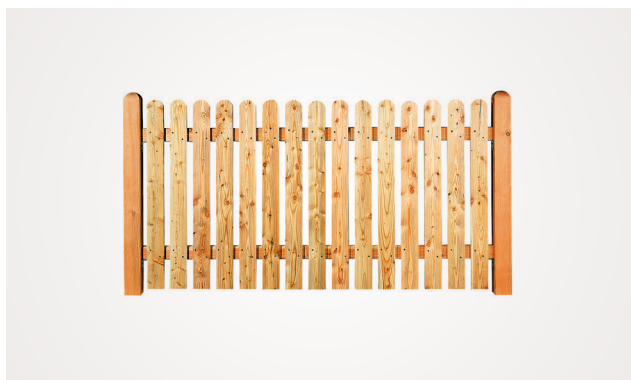

ZÄUNE

Ein wirklich guter Zaun
muss aus Lärchenholz sein.

ZAUNSÄULEN

ZPL S-02, 90 x 90 mm	Preis € / Stk.
98 cm	17,50
130 cm	22,74

ZAUNBRETTER

ZPL B-11, 19 x 113 mm		
78 cm	rund	2,72
98 cm	rund	3,18
130 cm	rund	4,14

ZPL B-12, 19 x 93 mm		
78 cm	rund	2,39
98 cm	rund	2,86
130 cm	rund	3,59

ZPL B-14, 19 x 50 mm		
78 cm	rund	1,82
98 cm	rund	2,05
130 cm	rund	2,39

DURCHZÜGE

ZPL	Preis € / lfm
40 x 70 mm	3,94
ZPL Mini BSH	
50 x 80 mm	5,34