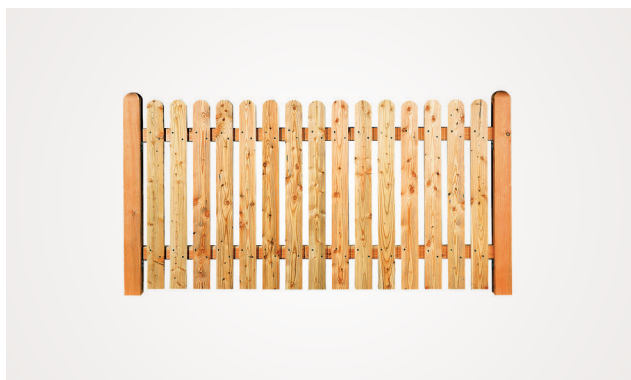

ZÄUNE

Ein wirklich guter Zaun
muss aus Lärchenholz sein.

ZAUNSÄULEN

ZPL S-02, 90 x 90 mm	Preis € / Stk.
98 cm	
130 cm	

ZAUNBRETTER

ZPL B-11, 19 x 113 mm	
78 cm	rund
98 cm	rund
130 cm	rund

ZPL B-12, 19 x 93 mm	
78 cm	rund
98 cm	rund
130 cm	rund

ZPL B-14, 19 x 50 mm	
78 cm	rund
98 cm	rund
130 cm	rund

DURCHZÜGE

ZPL HWL	Preis € / lfm
40 x 70 mm	

ZPL Mini BSH
50 x 80 mm

Die gelieferte Ware bleibt bis zur vollständigen Bezahlung unser Eigentum. Irrtum, Satz- und Druckfehler vorbehalten. Es gelten die allgemeinen Geschäftsbedingungen Pabst Holzmarkt GmbH.