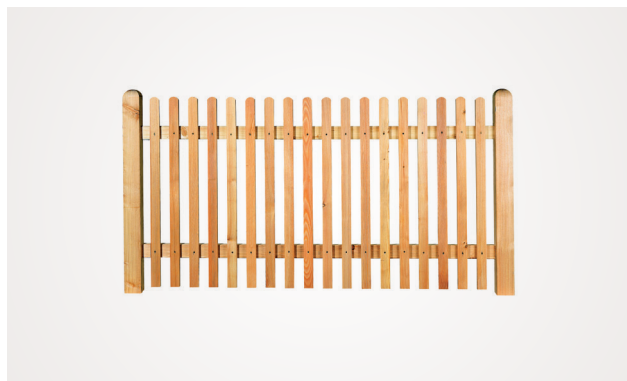

# ZÄUNE

Ein wirklich guter Zaun  
muss aus Lärchenholz sein.

## ZAUNSÄULEN

ZPL S-02, 90 x 90 mm

Preis € / Stk.

98 cm

130 cm

## ZAUNBRETTER

ZPL B-11, 19 x 113 mm

78 cm rund

98 cm rund

130 cm rund

ZPL B-12, 19 x 93 mm

78 cm rund

98 cm rund

130 cm rund

ZPL B-14, 19 x 50 mm

78 cm rund

98 cm rund

130 cm rund