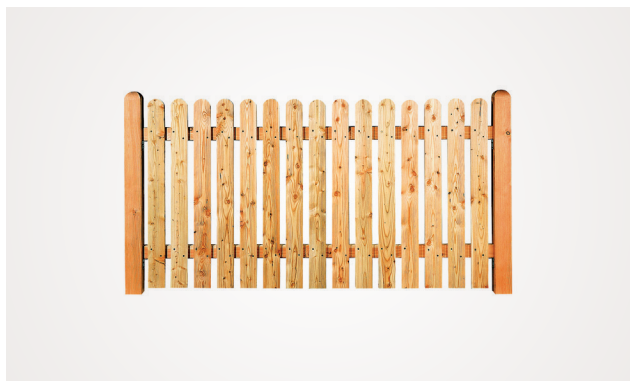

# ZÄUNE

Ein wirklich guter Zaun  
muss aus Lärchenholz sein.

## ZAUNSÄULEN

ZPL S-02, 90 x 90 mm

Preis € / Stk.

98 cm

130 cm

## ZAUNBRETTER

ZPL B-11, 19 x 113 mm

78 cm rund

98 cm rund

130 cm rund

ZPL B-12, 19 x 93 mm

78 cm rund

98 cm rund

130 cm rund

ZPL B-14, 19 x 50 mm

78 cm rund

98 cm rund

130 cm rund